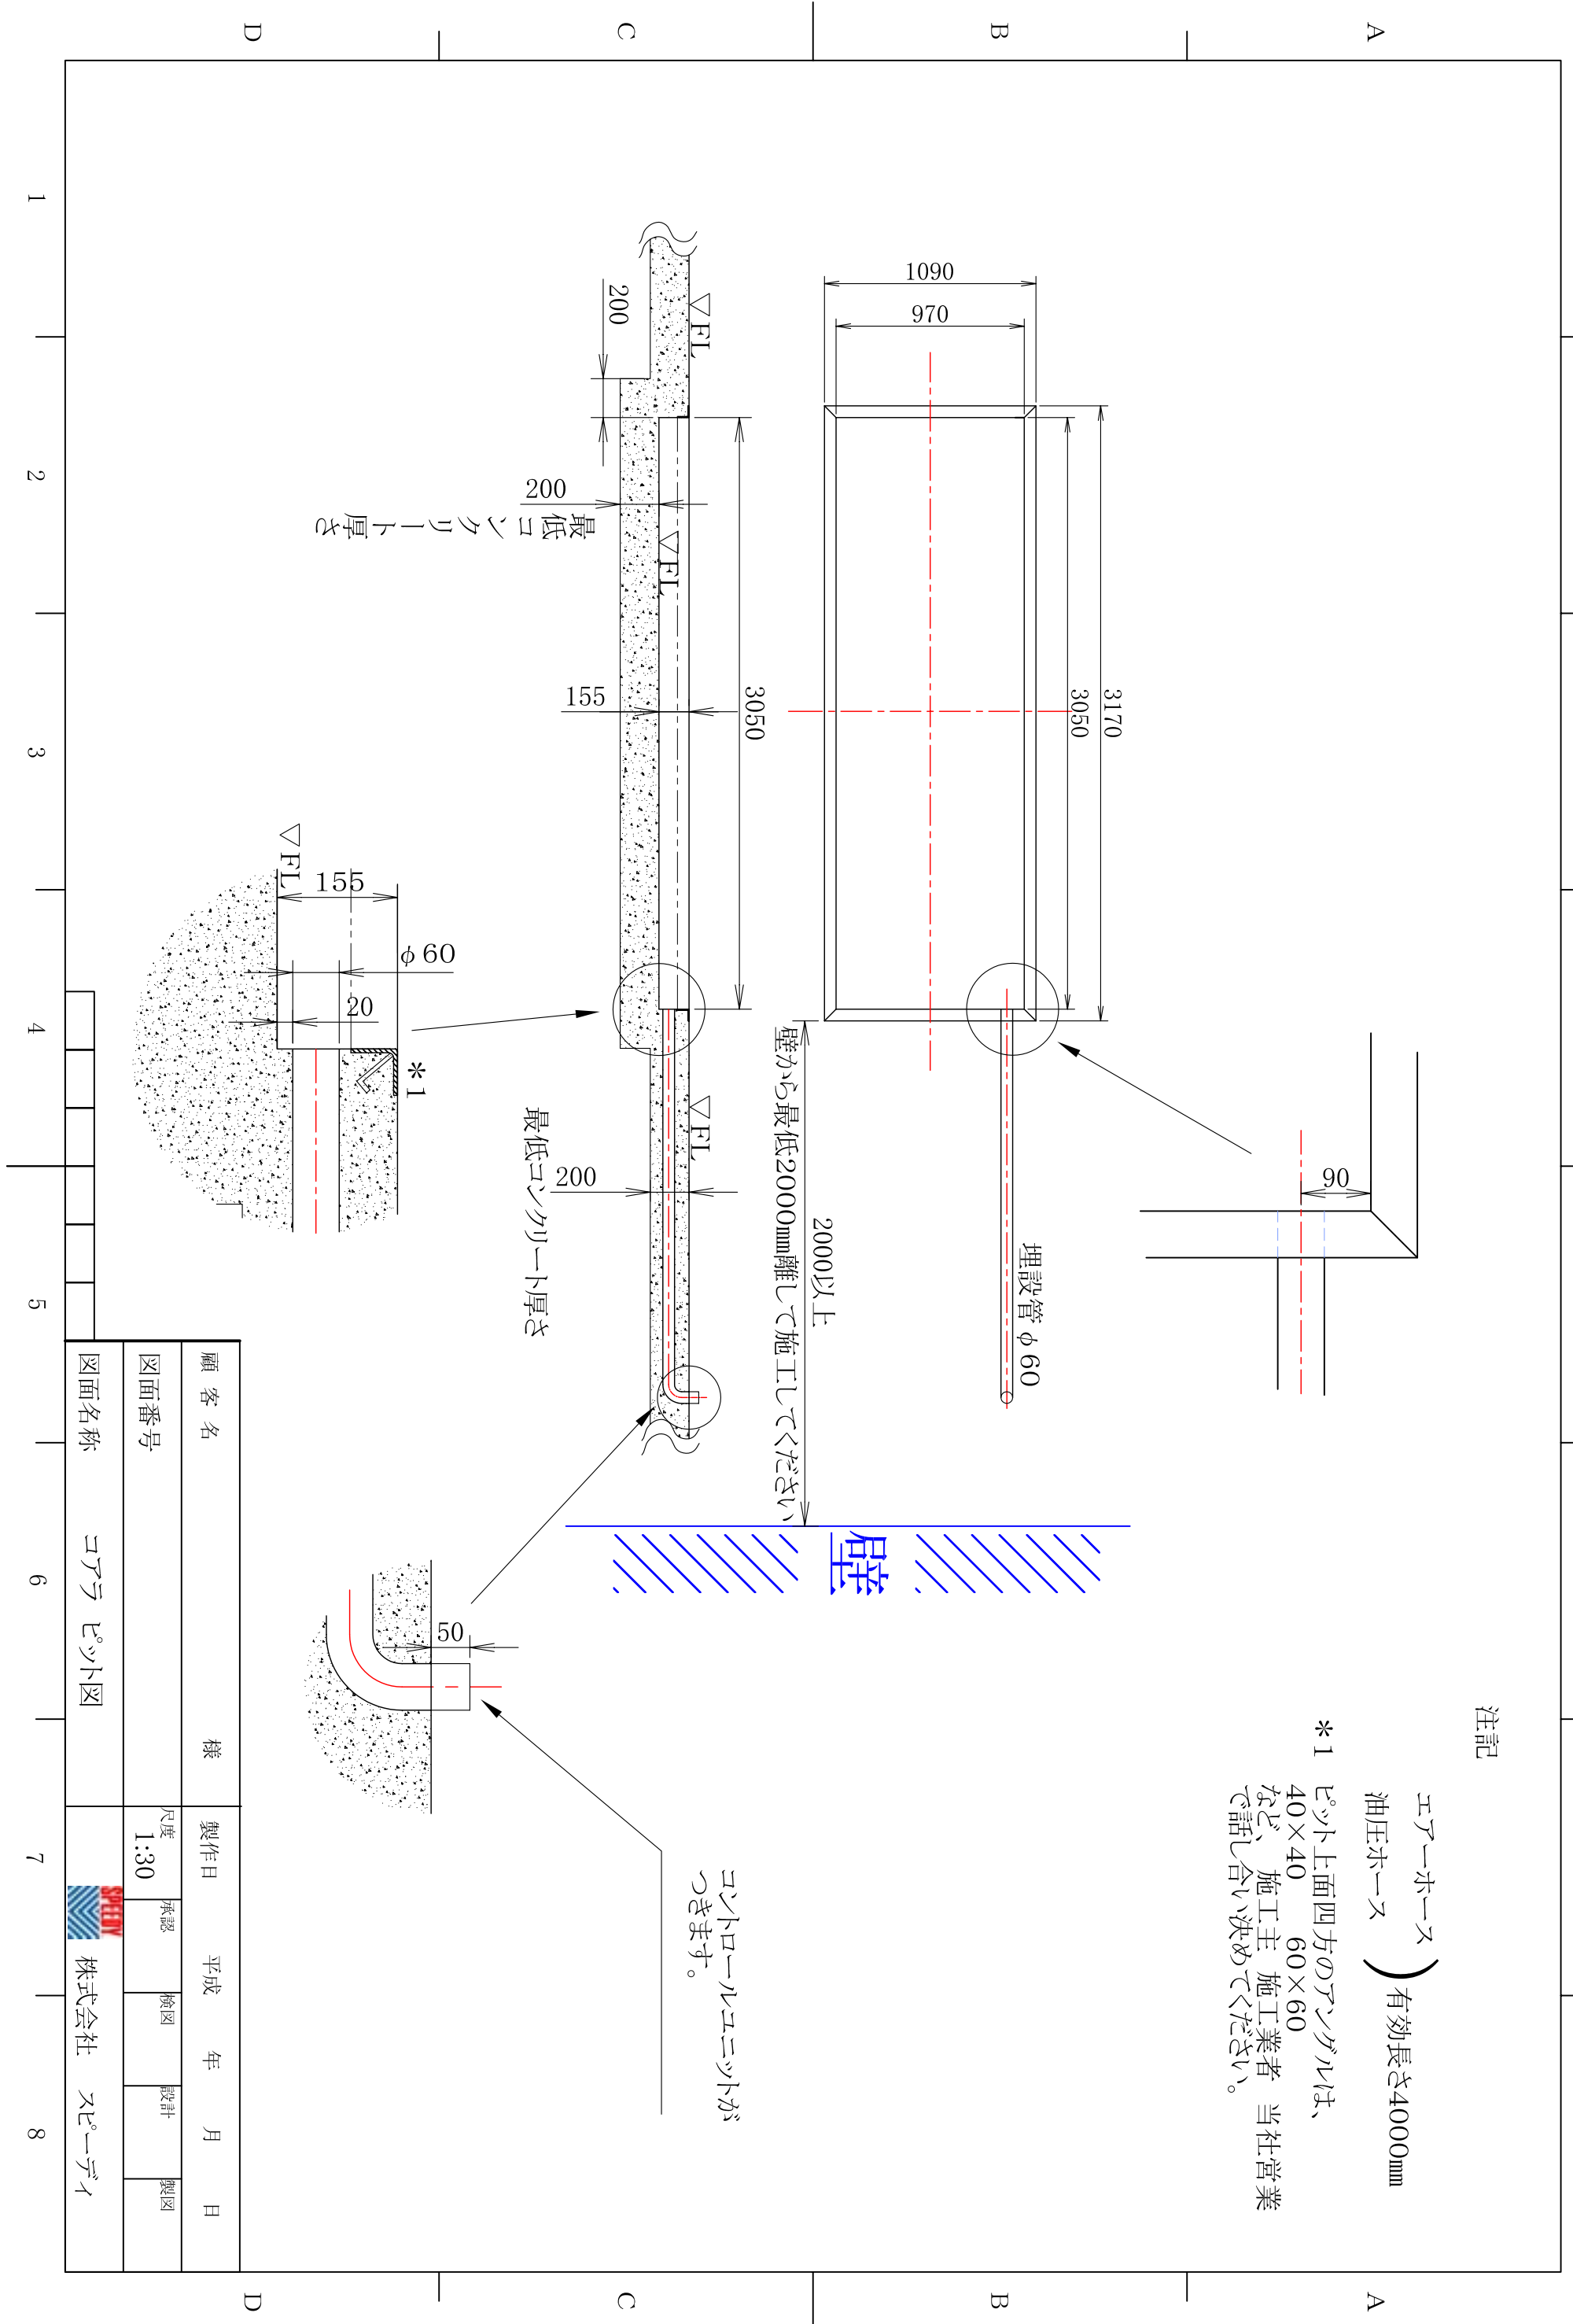

1 2 3 4 5 6 7 8

注記

エアークロス) 有効長さ4000mm
 油圧ホース
 *1 ピット上面四方のアングルは、
 40×40 60×60
 など、施工主 施工業者 当社営業
 で話し合い決めてください。

コントロールユニットが
 つきます。

顧客名	様	製作日	平成	年	月	日
図面番号	図面名称	図面名称	図面名称	図面名称	図面名称	図面名称
1:30	コアラ	ピット図	株式会社	スピーデー		